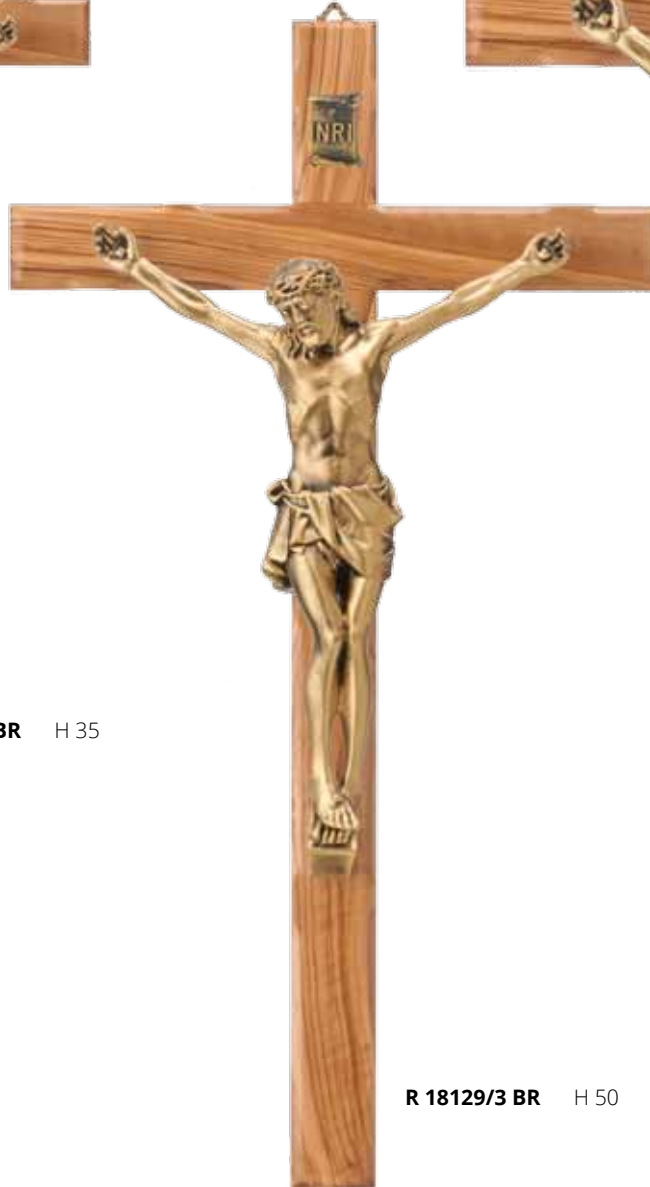

R 18129/2 BR H 35

R 18129/3 BR H 50