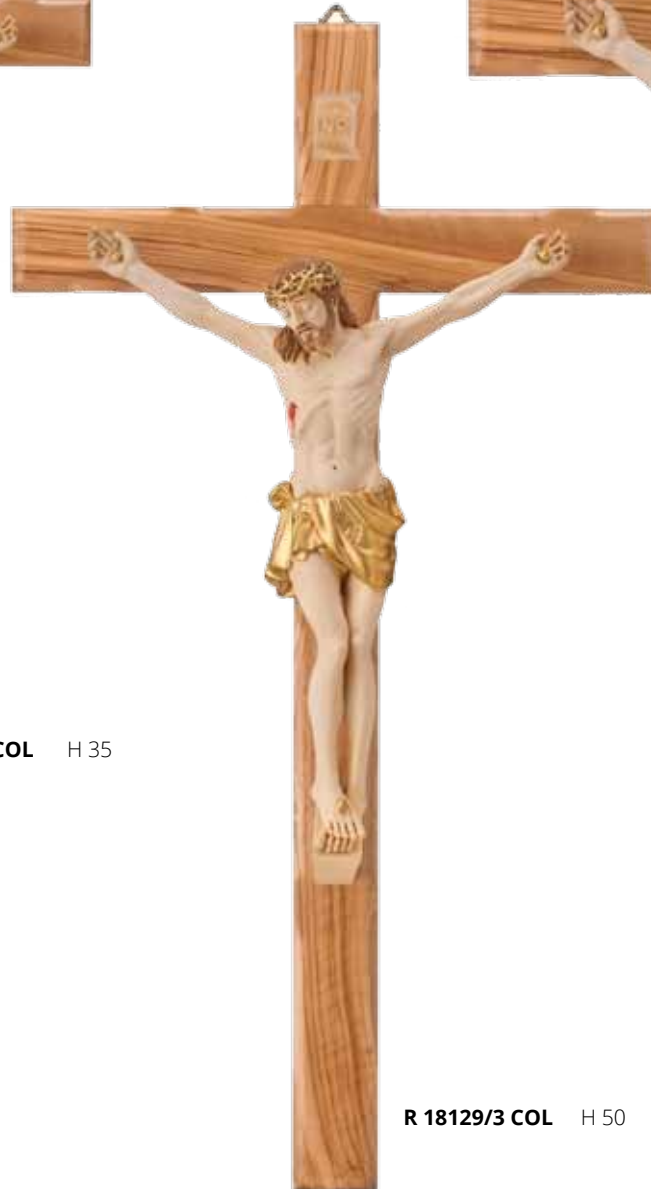

R 18129/1 OP H 25

R 18129/2 OP H 35

R 18129/3 OP H 50

R 18129/4 OP H 63

CROCE IN LEGNO DI ULIVO
CON CRISTO IN RESINA COLORATO
OLIVE WOOD CROSS WITH CHRIST IN COLORED RESIN

SACRO

R 18129/1 COL H 25

R 18129/2 COL H 35