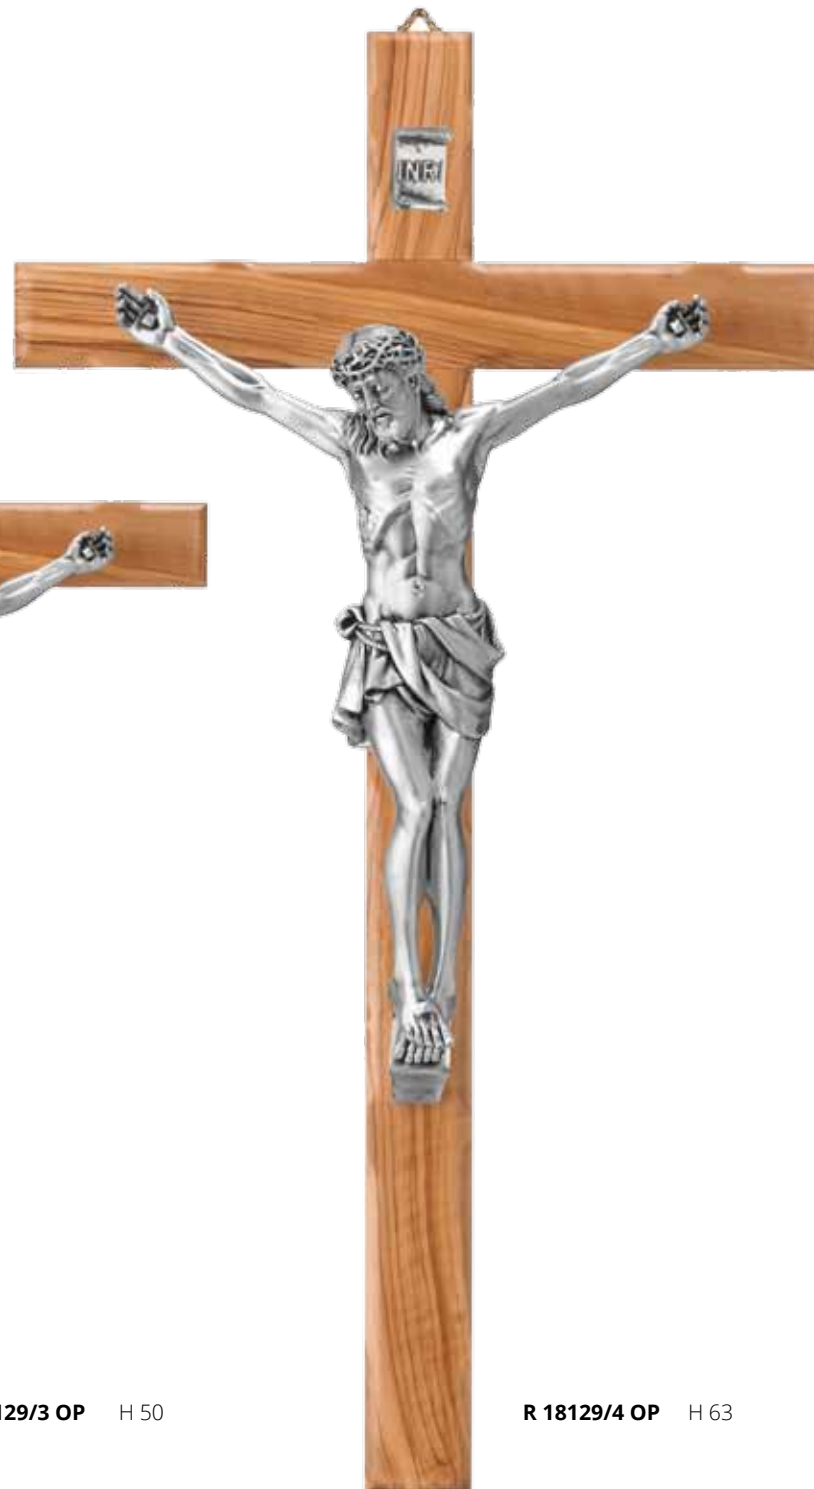

R 18129/3 OP H 50

R 18129/4 OP H 63