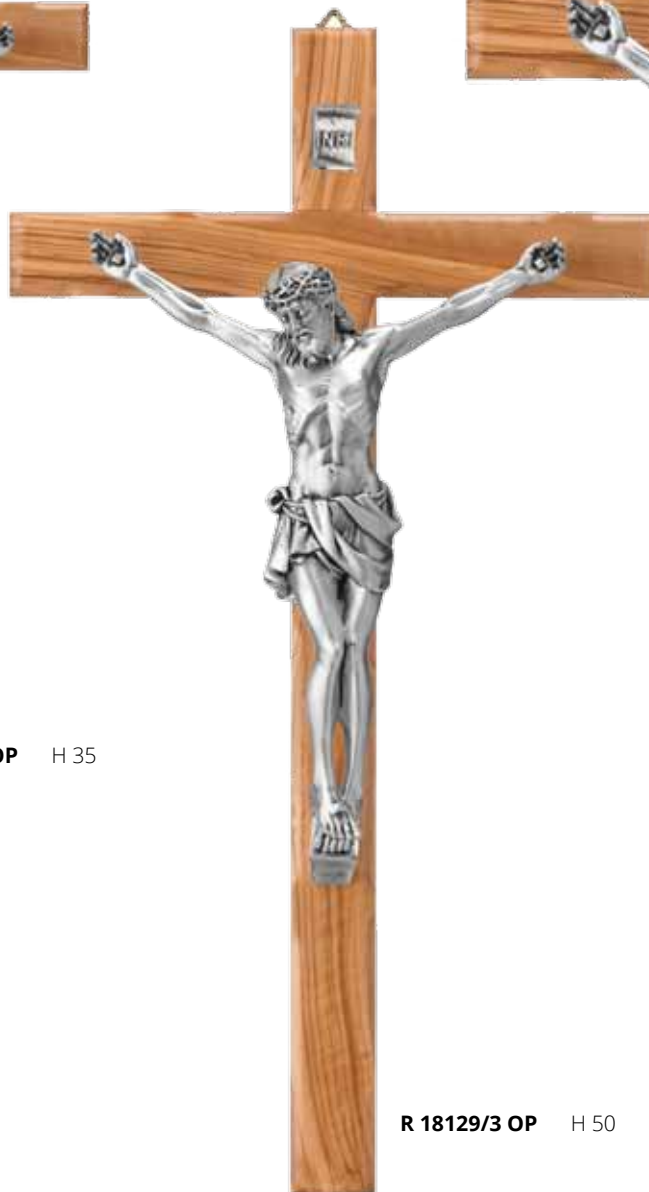

R 18129/2 OP H 35

R 18129/3 OP H 50